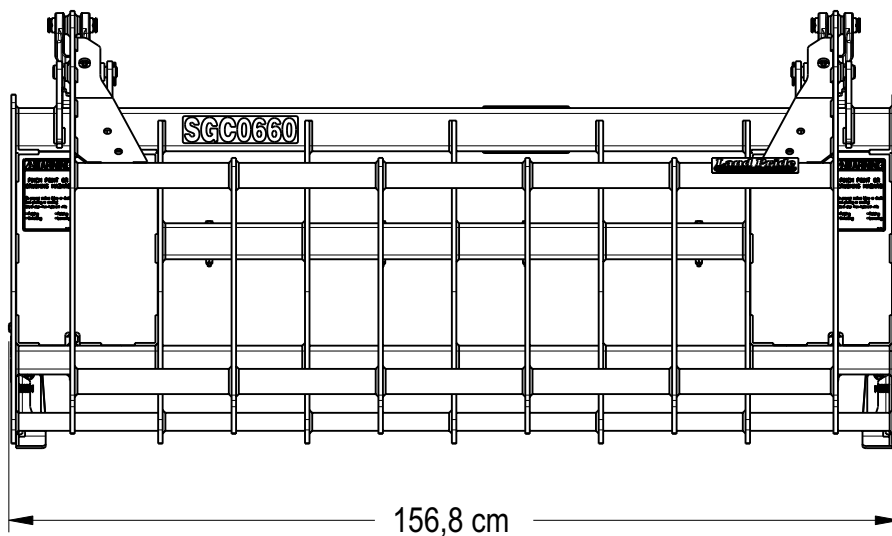

Modèle SGC0660

Spécifications et capacités	
Poids	113,4 kg (250 lb)
Largeur hors tout	156,8 cm (61 3/4 po)
Hauteur en position fermée	76,2 cm (30 po)
Ouverture de la mâchoire	88,9 cm (35 po)
Nombre de dents	Sept en bas et six en haut
Espacement entre les dents	25,08 cm (9 7/8 po)
Épaisseur des dents	0,79 cm (5/16 po) AR400
Longueur utile des dents	21,3 cm (8 3/8 po)
Vérin hydraulique	Tige de 5 x 15,2 x 2,86 cm (2 x 6 x 1 1/8 po)