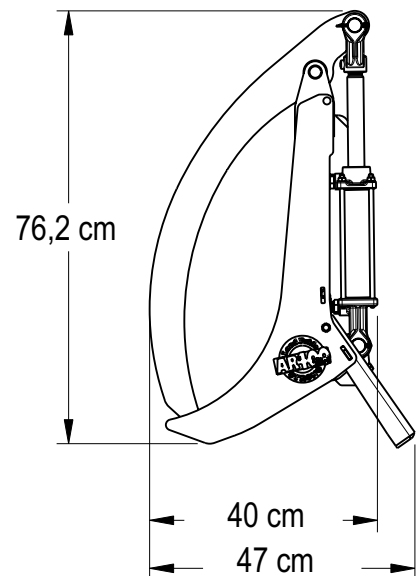

Modèle SGC0660

Spécifications et capacités	
Poids	113,4 kg (250 lb)
Largeur hors tout	156,8 cm (61 3/4 po)
Hauteur en position fermée	76,2 cm (30 po)
Ouverture de la mâchoire	88,9 cm (35 po)
Nombre de dents	Sept en bas et six en haut
Espacement entre les dents	25,08 cm (9 7/8 po)
Épaisseur des dents	0,79 cm (5/16 po) AR400
Longueur utile des dents	21,3 cm (8 3/8 po)
Vérin hydraulique	Tige de 5 x 15,2 x 2,86 cm (2 x 6 x 1 1/8 po)