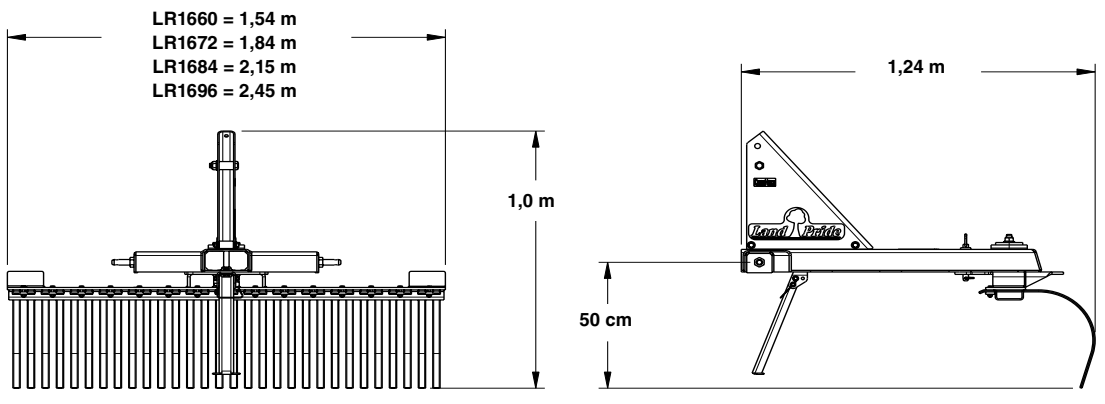

### Rastrillos para jardinería y mantenimiento de las series LR16 y LR26

	Serie LR16				Serie LR26	
	LR1660	LR1672	LR1684	LR1696	LR2684	LR2696
Ancho del rastrillo	1,52 m	1,83 m	2,13 m	2,44 m	2,13 m	2,44 m
Peso aproximado, unidades: kg	109	123	132	143	150	158
Número de ganchos	30	36	42	48	42	48
Potencia en caballos de fuerza	20 a 40 hp (15 a 30 kW)				25 a 60 hp (19 a 45 kW)	
Categoría del enganche	Cat. I, se adapta al enganche rápido de Land Pride					
Diámetro del tubo del eje pivotante	9 cm (3 1/2")					
Altura del rastrillo	42 cm					
Soporte de almacenamiento y montaje	Estándar					
Ganchos individuales reemplazables	Estándar					
Tamaño de los ganchos (espesor x ancho)	8 mm x 2,5 cm (5/16" x 1")					
Espaciado entre ganchos	Centros de 5,1 cm					
Material de los ganchos	Acero templado al alto carbono					
Angulado del rastrillo	7 posiciones de avance, máximo 45° a la derecha o a la izquierda en incrementos de 15°					
Manualmente (estándar) Hidráulicamente (accesorio)	Número infinito de posiciones de avance, máximo 45° a la derecha o a la izquierda					
Ruedas dobles de control de profundidad* (accesorio)	Ruedas dobles angostas de 13" x 4" x 6" o ruedas dobles anchas de 13" x 6,5" x 6"					
Cuchilla niveladora abatible (accesorio)	Cuchilla niveladora abatible, autoenganchable, con manijas de bloqueo y pernos de bloqueo					
Implemento de pala trasera (accesorio)	1,52, 1,83 y 2,13 m				1,83, 2,13 y 2,44 m	
Anchos de trabajo disponibles	1,52, 1,83 y 2,13 m				1,83, 2,13 y 2,44 m	

\*Las ruedas dobles de control de profundidad pueden sostener el accesorio de la cuchilla niveladora abatible.

Rastrillos para jardinería y mantenimiento de la serie LR16

Rastrillos para jardinería y mantenimiento de la serie LR26