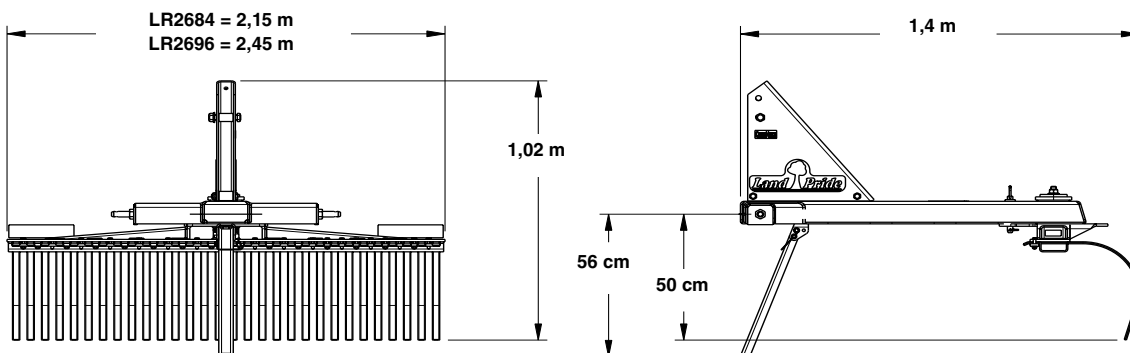

### Rastrillos para jardinería y mantenimiento de las series LR16 y LR26

	Serie LR16				Serie LR26	
	LR1660	LR1672	LR1684	LR1696	LR2684	LR2696
Ancho del rastrillo	1,52 m	1,83 m	2,13 m	2,44 m	2,13 m	2,44 m
Peso aproximado, unidades: kg	109	123	132	143	150	158
Número de ganchos	30	36	42	48	42	48
Potencia en caballos de fuerza	20 a 40 hp (15 a 30 kW)				25 a 60 hp (19 a 45 kW)	
Categoría del enganche	Cat. I, se adapta al enganche rápido de Land Pride					
Diámetro del tubo del eje pivotante	9 cm (3 1/2")					
Altura del rastrillo	42 cm					
Soporte de almacenamiento y montaje	Estándar					
Ganchos individuales reemplazables	Estándar					
Tamaño de los ganchos (espesor x ancho)	8 mm x 2,5 cm (5/16" x 1")					
Espaciado entre ganchos	Centros de 5,1 cm					
Material de los ganchos	Acero templado al alto carbono					
Angulado del rastrillo	7 posiciones de avance, máximo 45° a la derecha o a la izquierda en incrementos de 15°					
Manualmente (estándar) Hidráulicamente (accesorio)	Número infinito de posiciones de avance, máximo 45° a la derecha o a la izquierda					
Ruedas dobles de control de profundidad* (accesorio)	Ruedas dobles angostas de 13" x 4" x 6" o ruedas dobles anchas de 13" x 6,5" x 6"					
Cuchilla niveladora abatible (accesorio)	Cuchilla niveladora abatible, autoenganchable, con manijas de bloqueo y pernos de bloqueo					
Implemento de pala trasera (accesorio)	1,52, 1,83 y 2,13 m				1,83, 2,13 y 2,44 m	
Anchos de trabajo disponibles	1,52, 1,83 y 2,13 m				1,83, 2,13 y 2,44 m	

\*Las ruedas dobles de control de profundidad pueden sostener el accesorio de la cuchilla niveladora abatible.

Rastrillos para jardinería y mantenimiento de la serie LR16

Rastrillos para jardinería y mantenimiento de la serie LR26